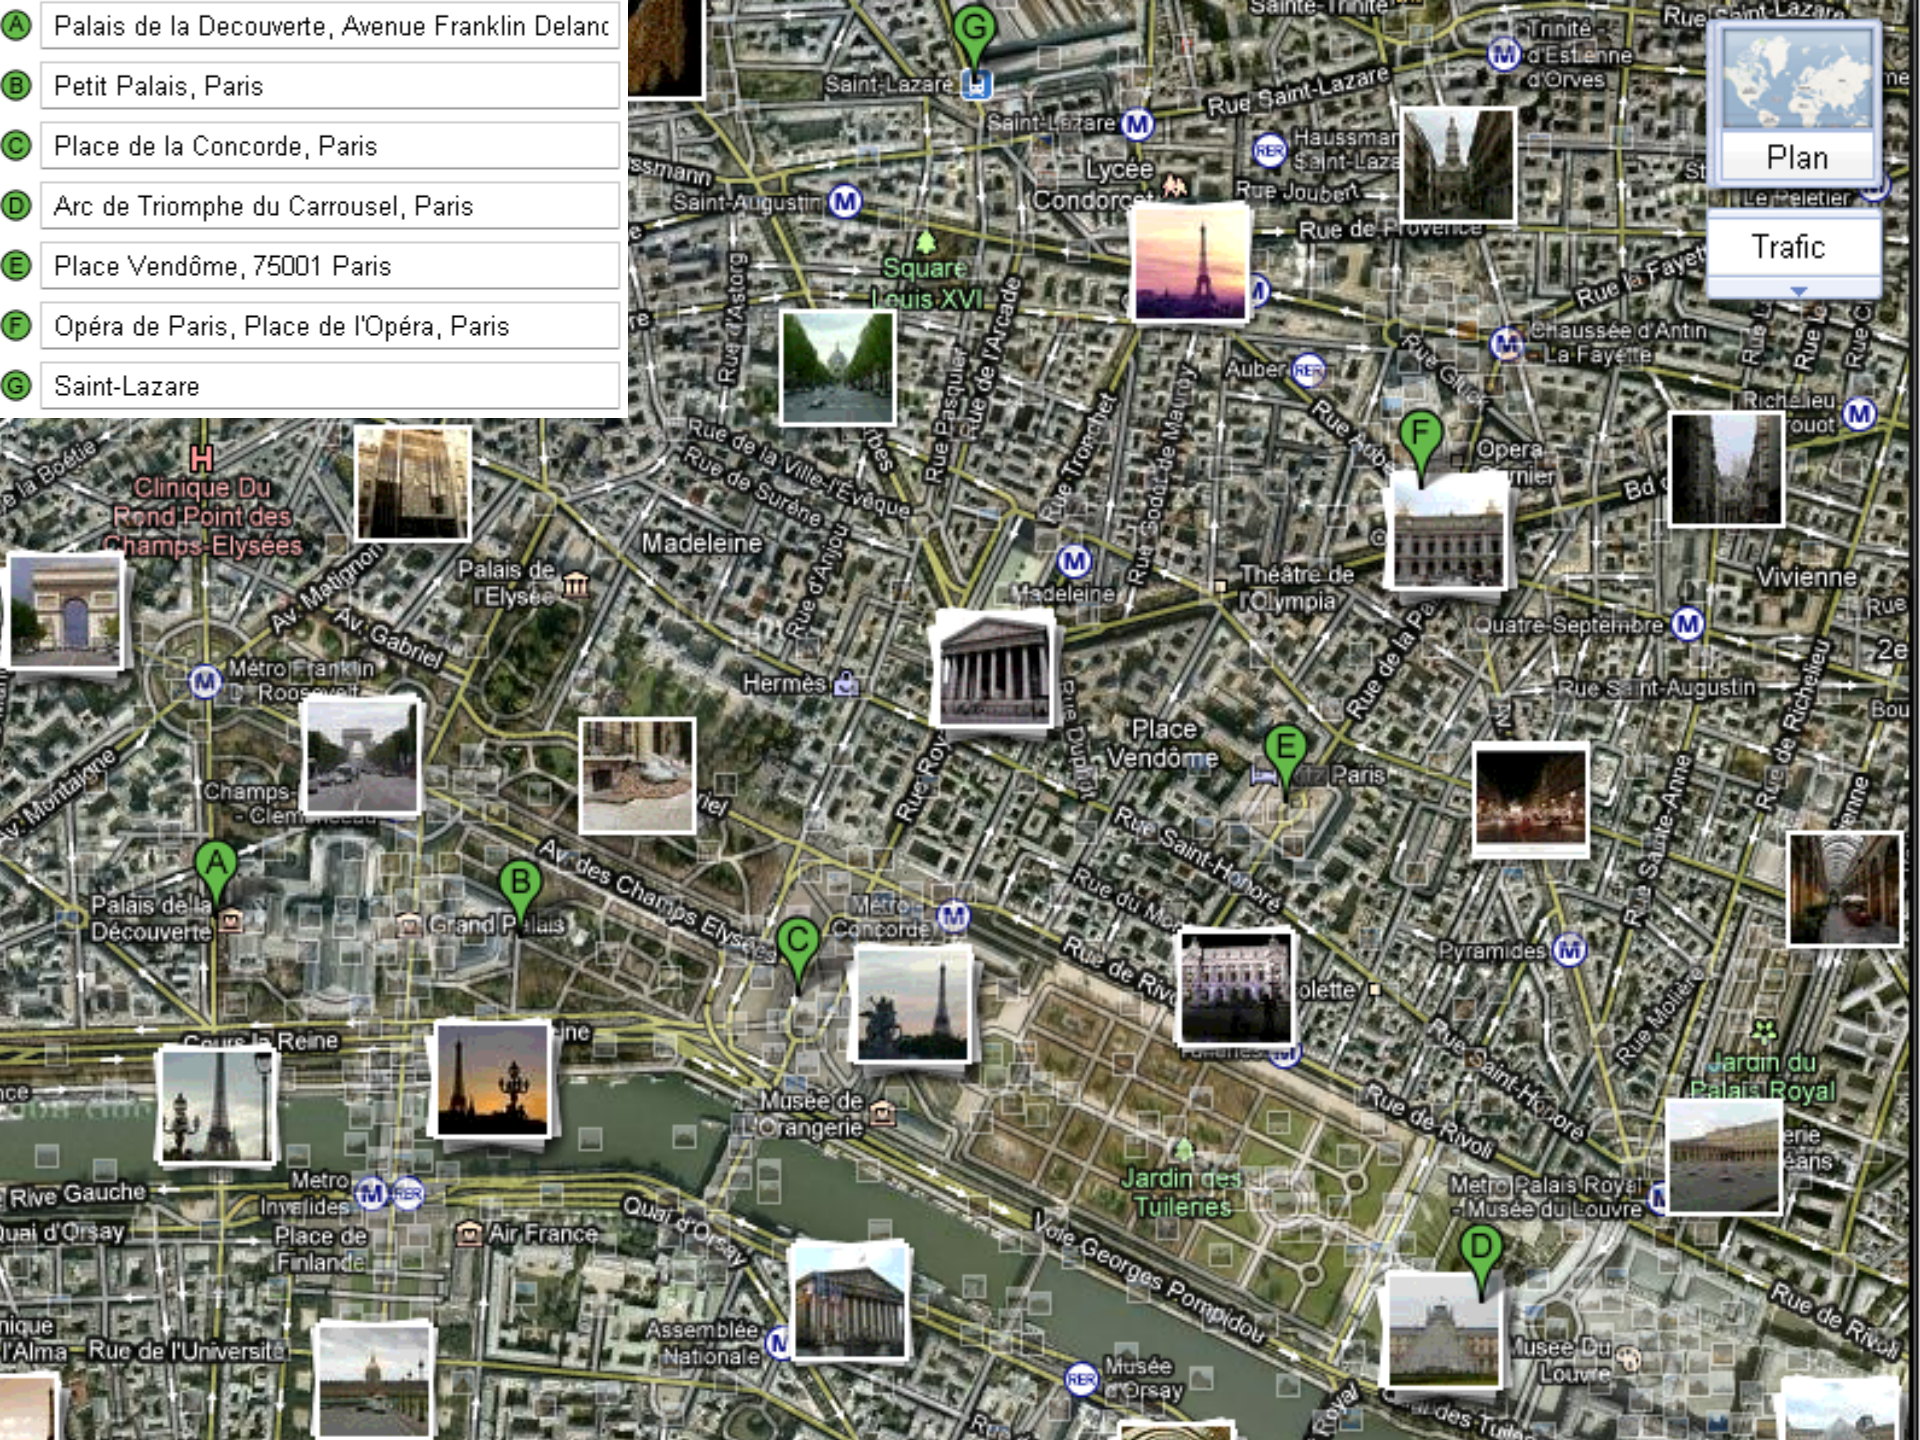

- A** Saint-Lazare
- B** Square Louis XVI, Paris
- C** Hotel Opera Marigny, Rue de l'Arcade, Paris
- D** Église de La Madeleine, Place de la Madeleine,
- E** Palais de l'Elysée, Paris
- F** Theatre marigny
- G** Théâtre du Rond Point, Avenue Franklin Delano
- H** Palais de la Decouverte, Avenue Franklin Delanc

- A Palais de la Decouverte, Avenue Franklin Delanc
- B Petit Palais, Paris
- C Place de la Concorde, Paris
- D Arc de Triomphe du Carrousel, Paris
- E Place Vendôme, 75001 Paris
- F Opéra de Paris, Place de l'Opéra, Paris
- G Saint-Lazare

Plan

Trafic

- H Clinique Du Rond Point des Champs-Elysées

- I