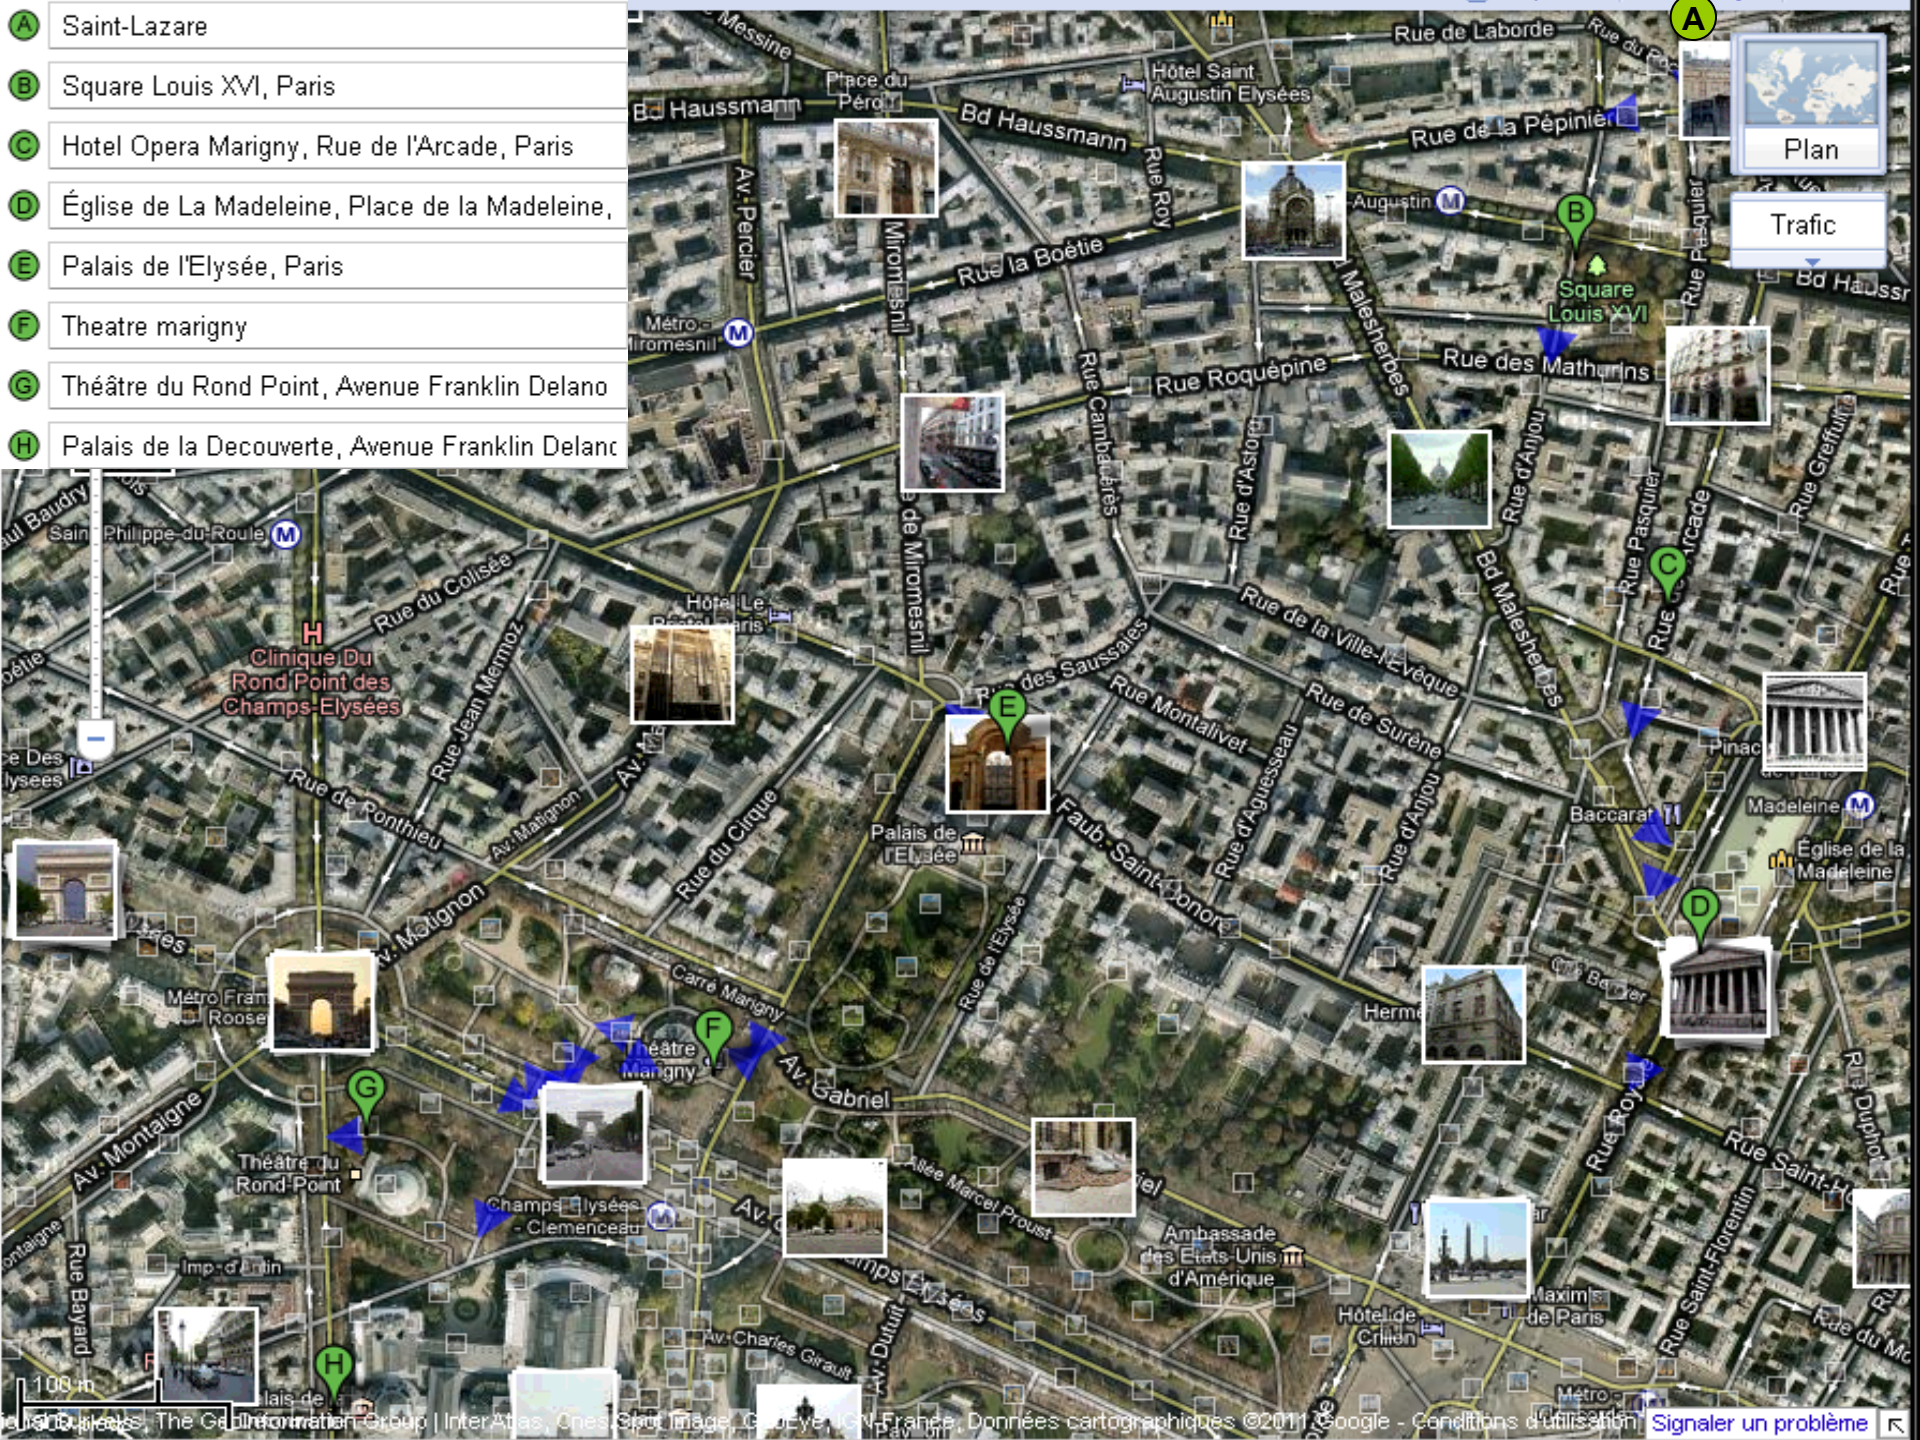

- A** Saint-Lazare
- B** Square Louis XVI, Paris
- C** Hotel Opera Marigny, Rue de l'Arcade, Paris
- D** Église de La Madeleine, Place de la Madeleine,
- E** Palais de l'Elysée, Paris
- F** Theatre marigny
- G** Théâtre du Rond Point, Avenue Franklin Delano
- H** Palais de la Decouverte, Avenue Franklin Delanc

- A Palais de la Decouverte, Avenue Franklin Delanc
- B Petit Palais, Paris
- C Place de la Concorde, Paris
- D Arc de Triomphe du Carrousel, Paris
- E Place Vendôme, 75001 Paris
- F Opéra de Paris, Place de l'Opéra, Paris
- G Saint-Lazare

Plan

Trafic

- H Clinique Du Rond Point des Champs-Elysées

- I